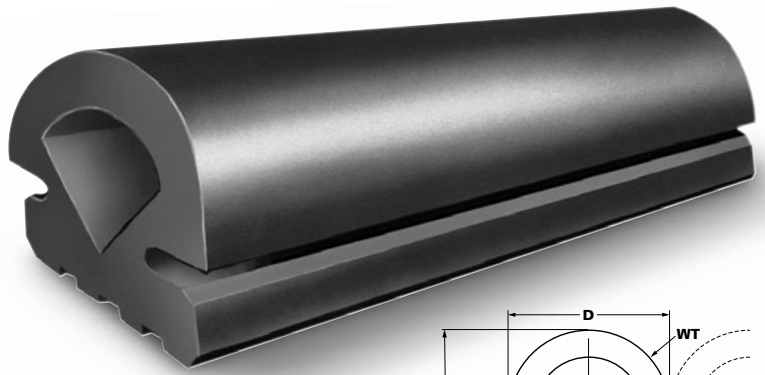

SERIE 500

RODA EN FORMA DE ABANICO

Para una instalación profesional en forma de D, pruebe nuestras defensas en forma de abanico. Se instala en el buque, camión o muelle en un canal de hierro en ángulo; en este caso no son necesarios orificios de montaje. Está disponible en EPDM de tres colores: negro, gris sin marcas y blanco.

CÓDIGO DE IDENTIFICACIÓN	NÚMERO DE PIEZA DE DURAMAX®	ALTURA (H)	ANCHURA DE BASE (W)	GROSOR DE LA BASE (BT)	DIÁMETRO EXTERIOR (D)	GROSOR DE LAS PAREDES (WT)	PESO/PIES	LONGITUD HASTA*
DB-502	802050201	2"	2 1/2"	17/32"	2 1/2"	5/8"	1,8 LIBRAS	60 PIES
DB-503	802050301	2 1/2"	2 1/2"	17/32"	3"	5/8"	2,5 LIBRAS	60 PIES
DB-504	802050401	3 1/2"	3 5/8"	25/32"	4 1/4"	3/4"	4,7 LIBRAS	60 PIES
DB-506	802050601	5"	5 7/16"	1"	6"	1"	9,0 LIBRAS	20 PIES
DB-508	802050801	6"	7 1/4"	1 3/16"	8"	1 1/2"	15,5 LIBRAS	20 PIES
DB-510	802051001	8"	9 1/4"	1 11/16"	10"	1 1/2"	24,8 LIBRAS	20 PIES
DB-512	802051201	8"	11"	2"	12"	2"	28,6 LIBRAS	20 PIES

* La longitud máxima para blanco y gris es de 20 pies.