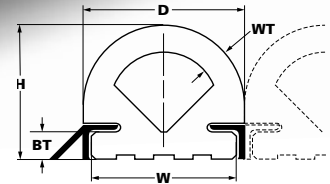

SERIE 500

RODA EN FORMA DE ABANICO

Para una instalación profesional en forma de D, pruebe nuestras defensas en forma de abanico. Se instala en el buque, camión o muelle en un canal de hierro en ángulo; en este caso no son necesarios orificios de montaje. Está disponible en EPDM de tres colores: negro, gris sin marcas y blanco.

CÓDIGO DE IDENTIFICACIÓN	NÚMERO DE PIEZA DE DURAMAX®	ALTURA (H)	ANCHURA DE BASE (W)	GROSOR DE LA BASE (BT)	DIÁMETRO EXTERIOR (D)	GROSOR DE LAS PAREDES (WT)	PESO/PIES	LONGITUD HASTA*
DB-502	802050201	2"	2 1/2"	17/32"	2 1/2"	5/8"	1,8 LIBRAS	60 PIES
DB-503	802050301	2 1/2"	2 1/2"	17/32"	3"	5/8"	2,5 LIBRAS	60 PIES
DB-504	802050401	3 1/2"	3 5/8"	25/32"	4 1/4"	3/4"	4,7 LIBRAS	60 PIES
DB-506	802050601	5"	5 7/16"	1"	6"	1"	9,0 LIBRAS	20 PIES
DB-508	802050801	6"	7 1/4"	1 3/16"	8"	1 1/2"	15,5 LIBRAS	20 PIES
DB-510	802051001	8"	9 1/4"	1 11/16"	10"	1 1/2"	24,8 LIBRAS	20 PIES
DB-512	802051201	8"	11"	2"	12"	2"	28,6 LIBRAS	20 PIES

* La longitud máxima para blanco y gris es de 20 pies.